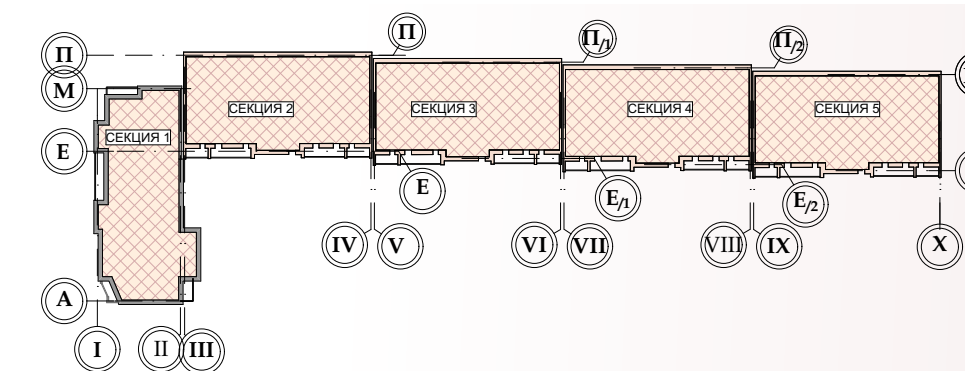

Проектная Организация  
ООО "ГЕОСТРОЙПРОЕКТ"  
г.Калуга

Жилой дом, четырехэтажный по адресу-ориентире:  
Калужская область, г. Калуга, ул. Заречная, дом 113.

СХЕМА БЛОКИРОВКИ

СЕКЦИЯ 1-5

ФАСАД X-I (секция 1-5)