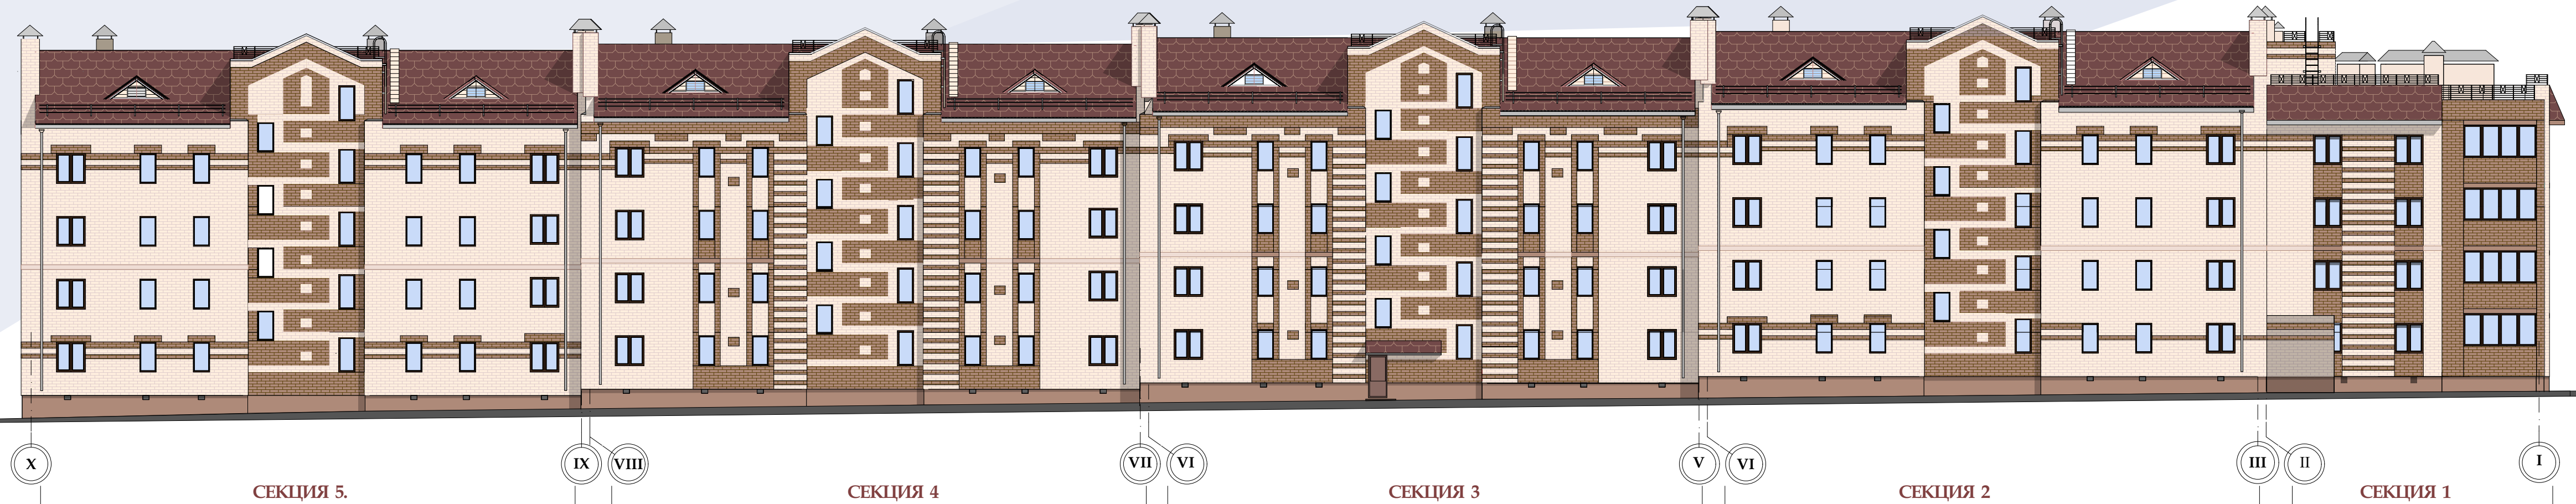

Проектная Организация  
ООО "ГЕОСТРОЙПРОЕКТ"  
г.Калуга

Жилой дом, четырехэтажный по адресу-ориентире:  
Калужская область, г. Калуга, ул. Заречная, дом 113.

СХЕМА БЛОКИРОВКИ

СЕКЦИЯ 1-5

ФАСАД X-I (секция 1-5)